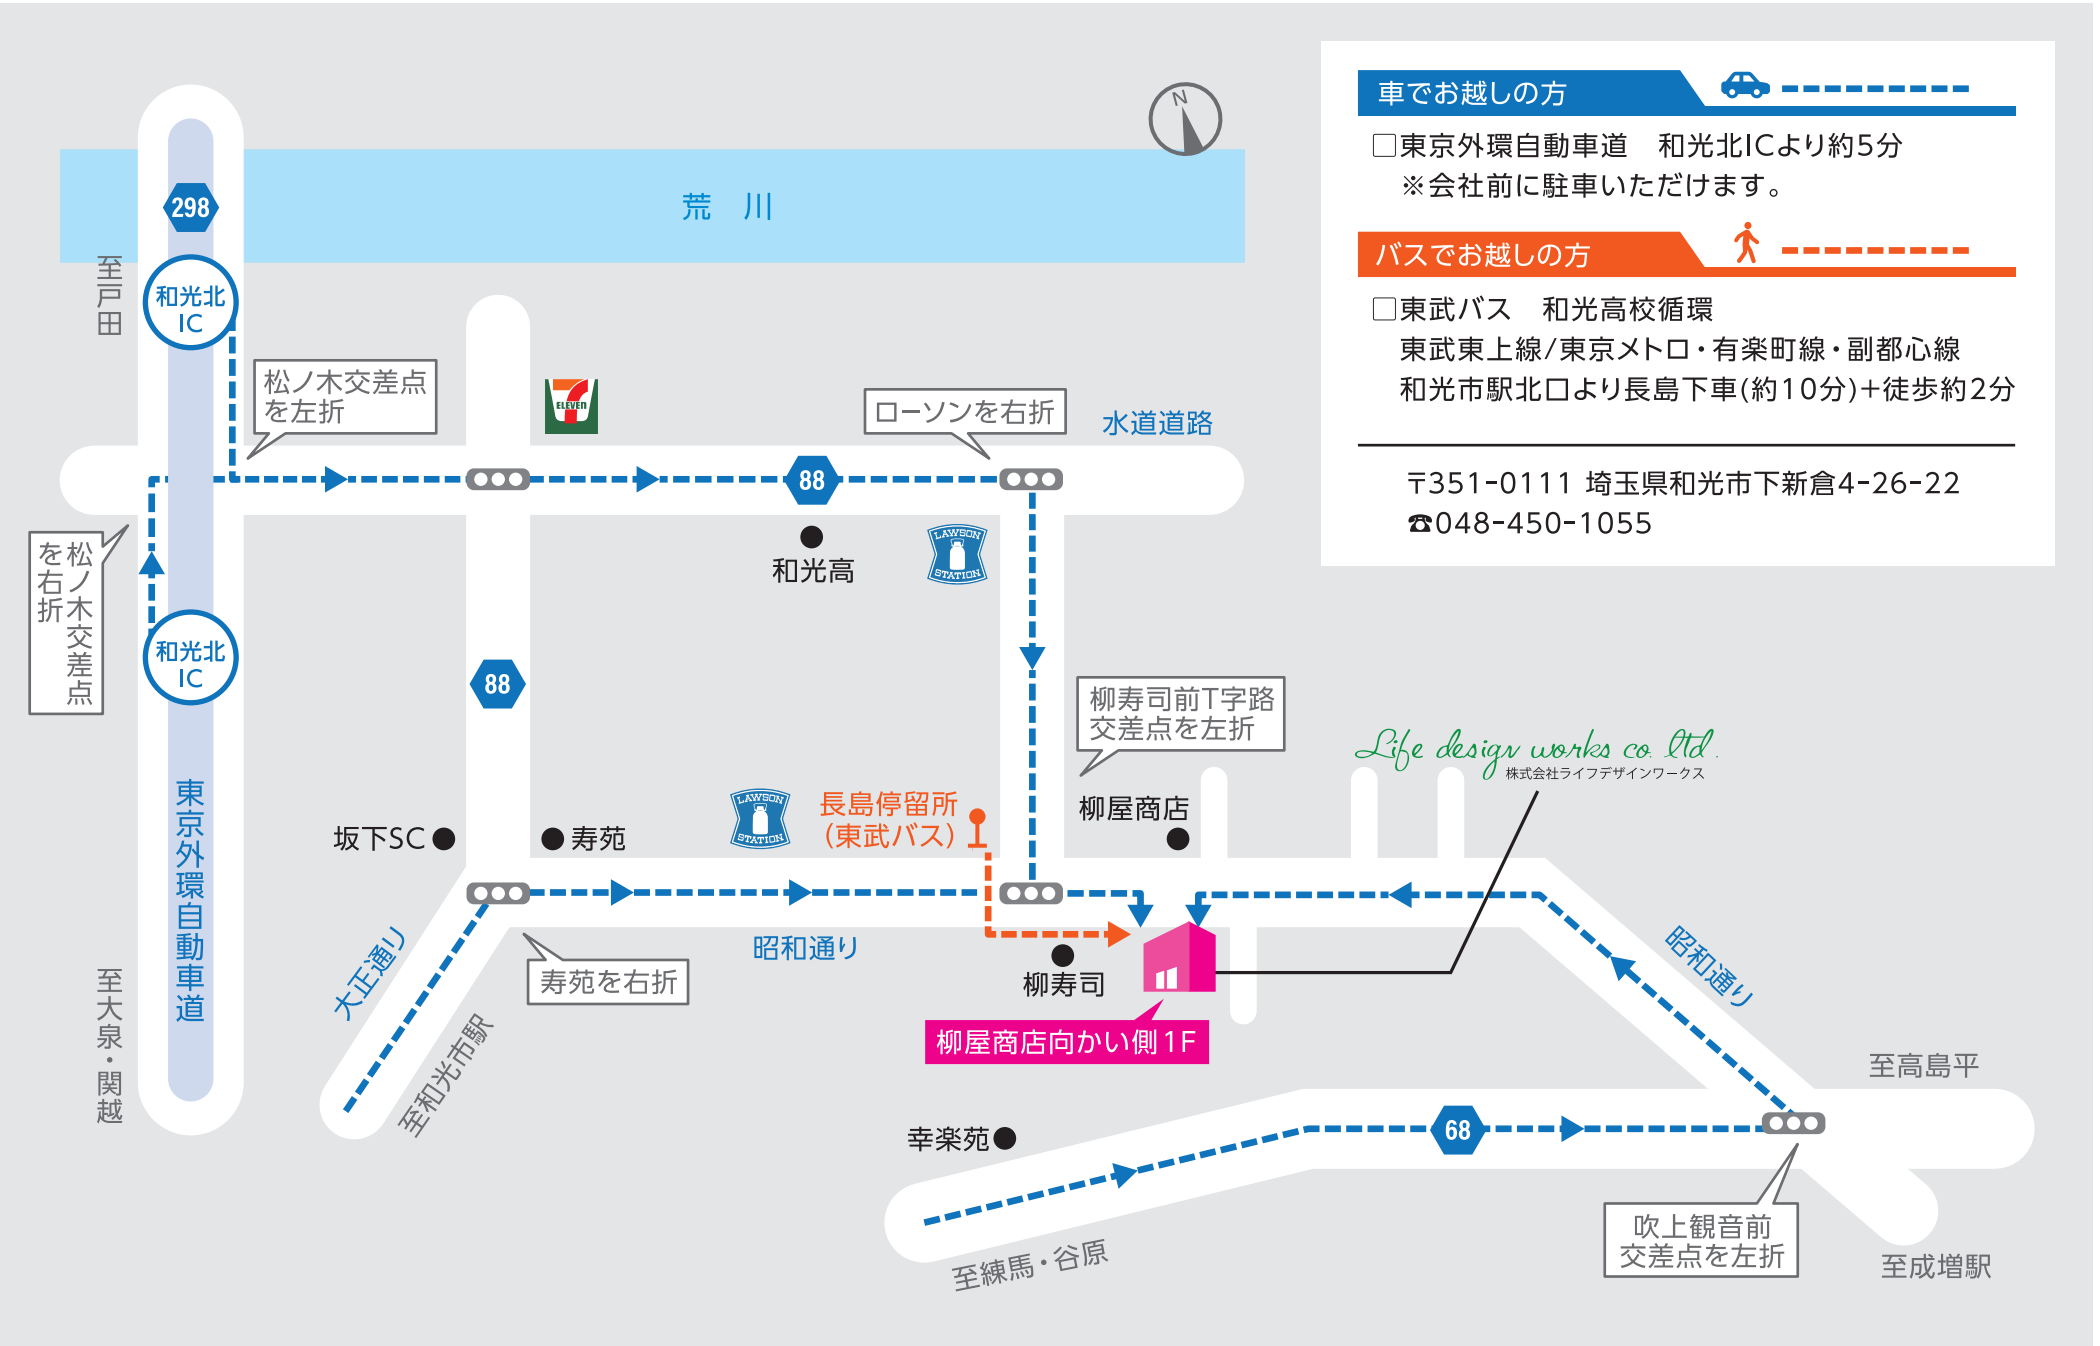

交通のご案内 ① 東京外環自動車道・和光駅方面よりお越しの方

車でお越しの方

□東京外環自動車道 和光北ICより約5分
※会社前に駐車いただけます。

バスでお越しの方

□東武バス 和光高校循環
東武東上線/東京メトロ・有楽町線・副都心線
和光市駅北口より長島下車(約10分)+徒歩約2分

〒351-0111 埼玉県和光市下新倉4-26-22
☎048-450-1055

Life design works co. ltd.
株式会社ライフデザインワークス

交通のご案内 ② 首都高5号線・成増駅よりお越しの方

車でお越しの方

□首都高速5号池袋線 高島平より約5分 ※会社前に駐車いただけます。

バスでお越しの方

□国際興業バス 増14(下笹目行) 増19/高1(高島平操作場行)
東武東上線・成増駅北口より吹上新道下車(約10分)+徒歩約3分

電車でお越しの方

□都営三田線 西高島平駅より徒歩約13分

〒351-0111 埼玉県和光市下新倉4-26-22 ☎048-450-1055